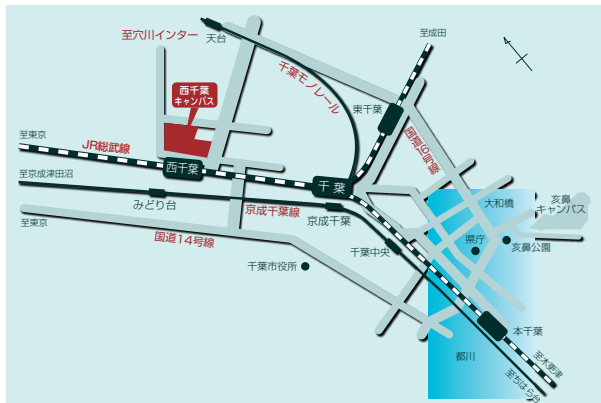

主催：フードバンクちば 共催：千葉大学人文社会科学研究科伊丹研究室

後援：一般社団法人千葉県労働者福祉協議会・カレントオブエヌ・とどろキッチン

▶▶▶ 参加お申し込み方法については裏面をご確認ください。

● 会場のご案内：千葉大学西千葉キャンパス

〒263-8522 千葉市稲毛区弥生町1-33

JR 西千葉駅より西千葉キャンパス南門まで徒歩約 2 分
 京成みどり台駅より西千葉キャンパス正門まで徒歩約 7 分
 千葉都市モノレール天台駅より北門まで徒歩約 10 分